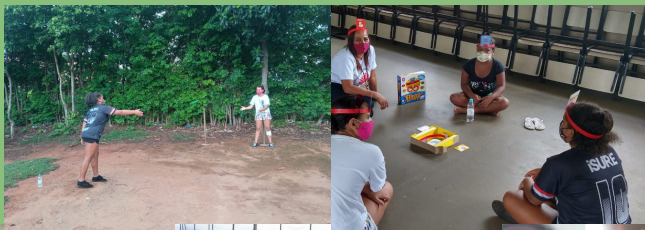

ATIVIDADES DE FÉRIAS

ATIVIDADES COM CARÁTER LÚDICO, PROPOSTO PARA CRIANÇAS E ADOLESCENTES QUE RESIDEM NAS PROXIMIDADES DO CENTRO COMUNITÁRIO SÃO FRANCISCO DE ASSIS DURANTE TODO O MÊS DE JANEIRO, SENDO REALIZADO EM FORMATO PRESENCIAL E VIRTUAL